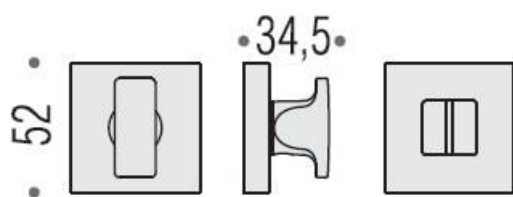

DENOMINATION

Paire de rosaces carrées condamnation/décondamnation, sans voyant

FICHE TECHNIQUE

MARQUE

REFERENCE

MM29BZG6-CM

- Épaisseur de rosace identique à la béquille sélectionnée
- Cromall® traité multicouche
- *Compatibilité avec béquille de porte