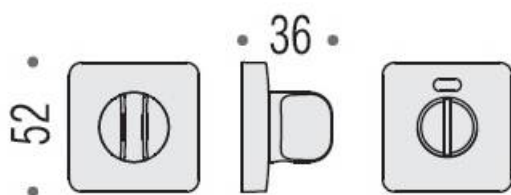

## DENOMINATION

Paire de rosaces carrées condamnation/décondamnation, avec voyant

### REFERENCE

- Épaisseur de rosace identique à la béquille sélectionnée
- Cromall® traité multicouche
- \*Compatibilité avec béquille de porte

Matériaux : Cromall

Finition : Mat

Couleur : Chromé

CARACTERISTIQUES