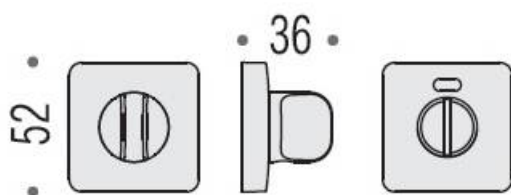

## DENOMINATION

Paire de rosaces carrées condamnation/décondamnation, avec voyant

### REFERENCE

- Épaisseur de rosace identique à la béquille sélectionnée
- Cromall® traité multicouche
- \*Compatibilité avec béquille de porte

Matériaux : Cromall

Finition : Brillant

Couleur : Chromé

CARACTERISTIQUES