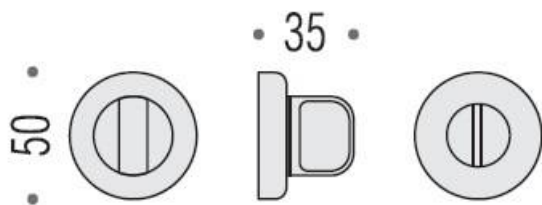

DENOMINATION

Paire de rosaces rondes condamnation/décondamnation, sans voyant

FICHE TECHNIQUE

MARQUE

REFERENCE

CD69BZG6G-CM

- Épaisseur de rosace identique à la béquille sélectionnée
- Cromall® traité multicouche
- *Compatibilité avec béquille de porte

Matériaux : Cromall

Finition : Mat

Couleur : Chromé

CARACTERISTIQUES