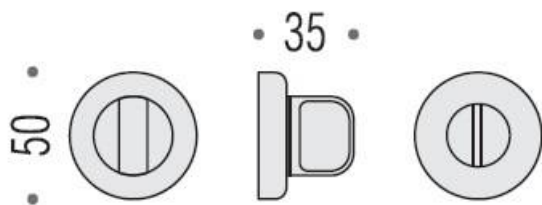

DENOMINATION

Paire de rosaces rondes condamnation/décondamnation, sans voyant

FICHE TECHNIQUE

MARQUE

REFERENCE

CD69BZG6G-CR

- Épaisseur de rosace identique à la béquille sélectionnée
- Cromall® traité multicouche
- *Compatibilité avec béquille de porte

Matériaux : Cromall

Finition : Brillant

Couleur : Chromé

CARACTERISTIQUES