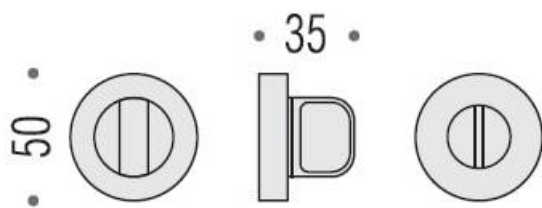

DENOMINATION

Paire de rosaces rondes condamnation/décondamnation, sans voyant

FICHE TECHNIQUE

MARQUE

REFERENCE

CD49BZG6G-OM

- Épaisseur de rosace identique à la béquille sélectionnée
- Cromall® traité multicouche
- *Compatibilité avec béquille de porte

Matériaux : Cromall

Finition : Mat

Couleur : Doré

CARACTERISTIQUES