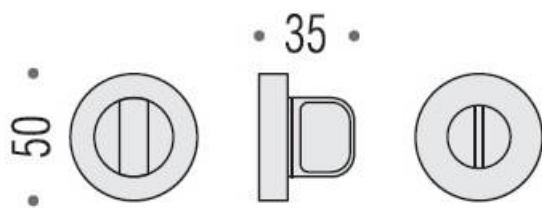

DENOMINATION

Paire de rosaces rondes condamnation/décondamnation, sans voyant

FICHE TECHNIQUE

MARQUE

REFERENCE

CD49BZG6G-OL

- Épaisseur de rosace identique à la béquille sélectionnée
- Cromall® traité multicouche
- *Compatibilité avec béquille de porte

Matériaux : Cromall

Finition : Brillant

Couleur : Doré

CARACTERISTIQUES