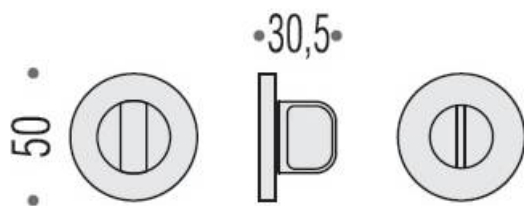

## DENOMINATION

Paire de rosaces rondes condamnation/décondamnation, sans voyant

### REFERENCE

FF19BZG6-CM

- Épaisseur de la rosace 6,5 mm
- Cromall® traité multicouche
- \*Compatibilité avec béquille de porte

Matériaux : Cromall

Finition : Mat

Couleur : Chromé