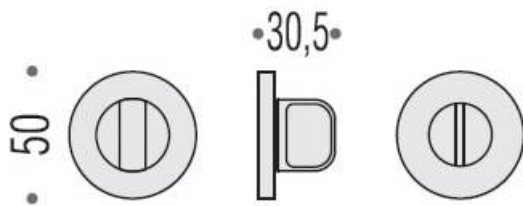

DENOMINATION

Paire de rosaces rondes condamnation/décondamnation, sans voyant

FICHE TECHNIQUE

MARQUE

REFERENCE

FF19BZG6-CR

- Épaisseur de la rosace 6,5 mm
- Cromall® traité multicouche
- *Compatibilité avec béquille de porte