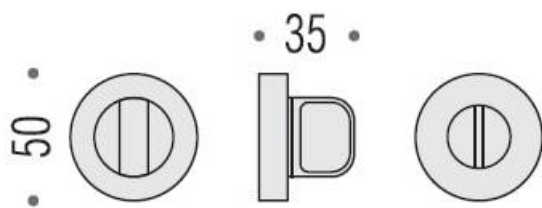

DENOMINATION

Paire de rosaces rondes condamnation/décondamnation, sans voyant

FICHE TECHNIQUE

MARQUE

REFERENCE

CD49BZG6G-CM

- Épaisseur de rosace identique à la béquille sélectionnée
- Cromall® traité multicouche
- *Compatibilité avec béquille de porte

Matériaux : Cromall

Finition : Mat

Couleur : Chromé

CARACTERISTIQUES