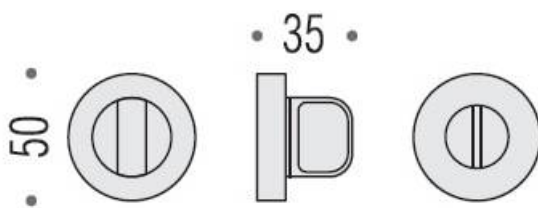

DENOMINATION

Paire de rosaces rondes condamnation/décondamnation, sans voyant

FICHE TECHNIQUE

MARQUE

REFERENCE

CD49BZG6G-CR

- Épaisseur de rosace identique à la béquille sélectionnée
- Cromall® traité multicouche
- *Compatibilité avec béquille de porte

Matériaux : Cromall

Finition : Brillant

Couleur : Chromé

CARACTERISTIQUES