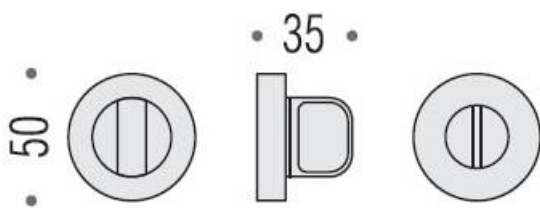

## DENOMINATION

Paire de rosaces rondes condamnation/décondamnation, sans voyant

### REFERENCE

CD49BZG6G-CR

- Épaisseur de rosace identique à la béquille sélectionnée
- Cromall® traité multicouche
- \*Compatibilité avec béquille de porte

Matériaux : Cromall

Finition : Brillant

Couleur : Chromé