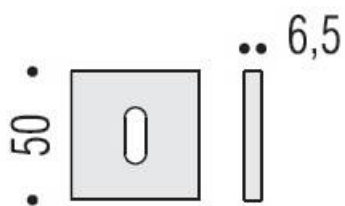

DENOMINATION

Paire de rosaces carrées clé L

FICHE TECHNIQUE

MARQUE

REFERENCE

- Épaisseur de rosace identique à la béquille sélectionnée
- Cromall® traité multicouche
- * Compatibilité avec béquille de porte