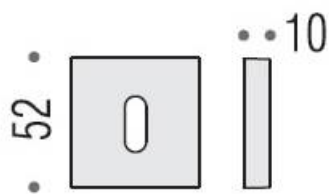

DENOMINATION

Paire de rosaces carrées clé L

FICHE TECHNIQUE

MARQUE

REFERENCE

- Épaisseur de rosace identique à la béquille sélectionnée
- Cromall® traité multicouche
- *Compatibilité avec béquille de porte