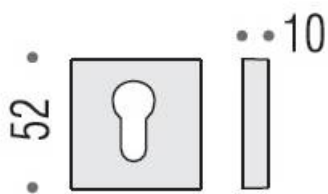

DENOMINATION

Paire de rosaces carrées clé I

FICHE TECHNIQUE

MARQUE

REFERENCE

- Épaisseur de rosace identique à la béquille sélectionnée
- Cromall® traité multicouche
- *Compatibilité avec béquille de porte