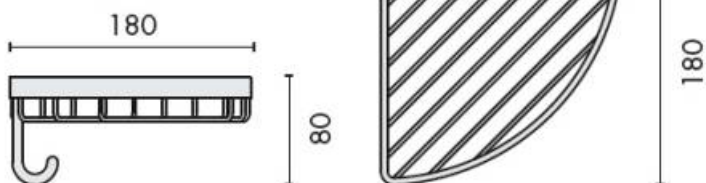

DENOMINATION

Panier d'angle avec crochet, gamme COMPLEMENTS

FICHE
TECHNIQUE

MARQUE

REFERENCE

B9602-CR

- Laiton/Cromall® traité multicouche

Matériaux : Laiton