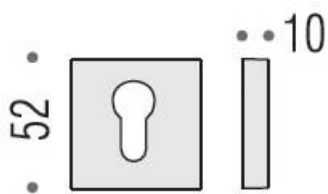

DENOMINATION

Paire de rosaces carrées cylindre européen clé I

FICHE TECHNIQUE

MARQUE

REFERENCE

MM13Y-CM

- Épaisseur de rosace identique à la béquille sélectionnée
- Cromall® traité multicouche
- Compatibilité avec béquille de porte