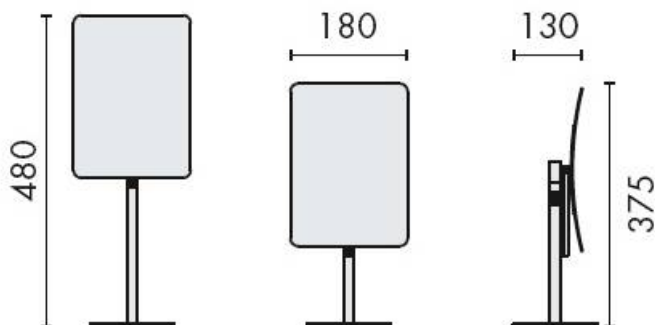

DENOMINATION

Miroir grossissant (3x) à poser, réglable en hauteur, gamme COMPLEMENTS

FICHE TECHNIQUE

MARQUE

REFERENCE

B9753-CR

- Laiton/Cromall® traité multicouche
- Réglable en hauteur

Matériaux : Laiton