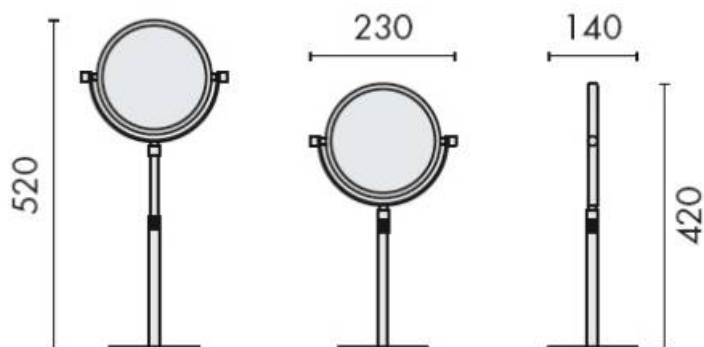

DENOMINATION

Miroir grossissant (3x) à poser, réglable en hauteur, gamme COMPLEMENTS

FICHE TECHNIQUE

MARQUE

REFERENCE

B9752-CR

- Laiton/Cromall® traité multicouche
- Réglable en hauteur

Matériaux : Laiton

Finition : Brillant

Couleur : Chromé