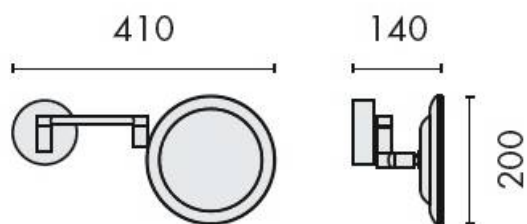

DENOMINATION

Miroir grossissant (3x) avec LED, mural, bras articulé, gamme COMPLEMENTS

FICHE TECHNIQUE

MARQUE

REFERENCE

B9751-CR

- Laiton/Cromall® traité multicouche
- LED 220V
- Bras articulé
- Alimentation secteur 230V - IP44