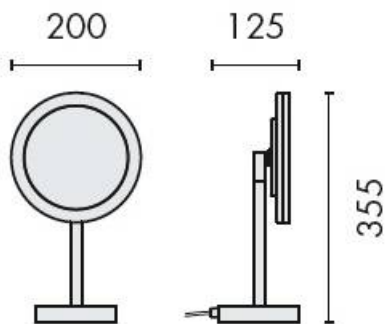

DENOMINATION

Miroir grossissant (3x) avec LED, à poser, gamme
COMPLEMENTS

FICHE TECHNIQUE

MARQUE

REFERENCE

B9750-CR

- Laiton/Cromall® traité multicouche
- LED 220V
- Alimentation secteur 230V - IP44

Matériaux : Laiton