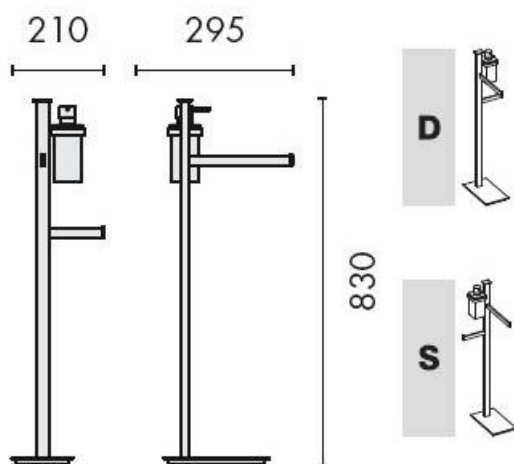

DENOMINATION

Console porte-serviette, dérouleur papier WC et distributeur de savon à poser, gauche, gamme UNITS

Design : Luca Colombo