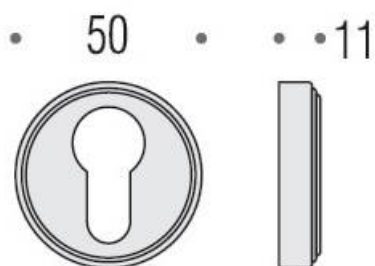

DENOMINATION

Paire de rosaces rondes clé I

FICHE
TECHNIQUE

MARQUE

REFERENCE

CD1003GB-BR

- Épaisseur de rosace identique à la béquille sélectionnée
- Cromall® traité multicouche
- Compatibilité avec béquille de porte