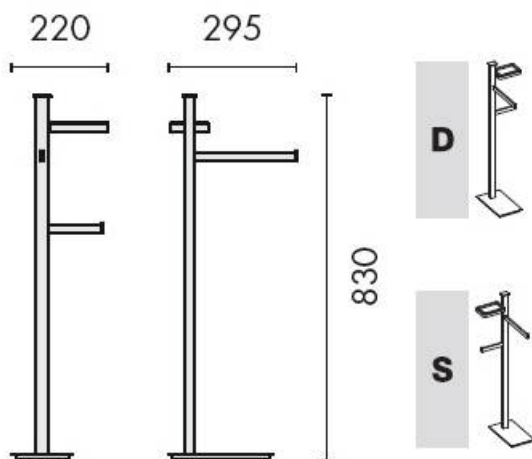

DENOMINATION

Console porte-serviette, dérouleur papier WC et porte-savon à poser, gauche, gamme UNITS

Design : Luca Colombo

FICHE TECHNIQUE

MARQUE

REFERENCE

B9113S-CR/VE

- Laiton/Cromall® traité multicouche

Matériaux : Laiton/verre

Finition : Brillant

Couleur : Chromé