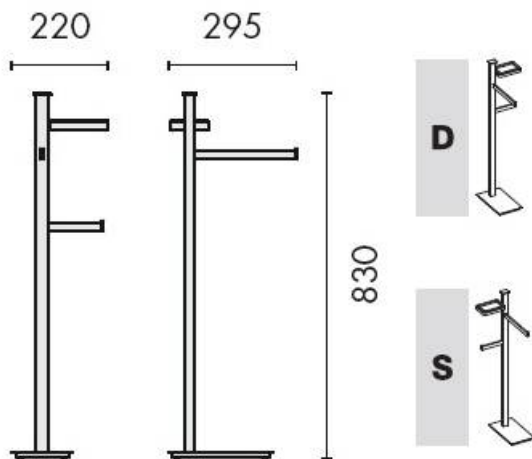

## DENOMINATION

Console porte-serviette, dérouleur papier WC et porte-savon à poser, droite, gamme UNITS

Design : Luca Colombo