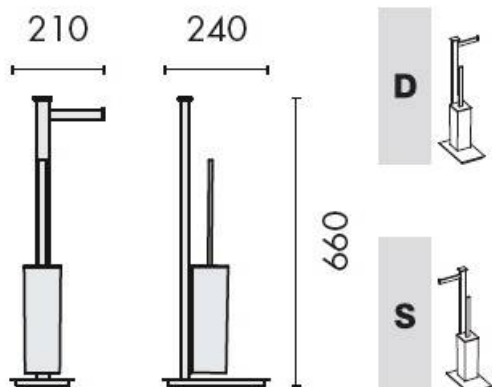

DENOMINATION

Console dérouleur papier WC et balai/brosse WC à poser, gauche, gamme UNITS

Design : Luca Colombo

FICHE TECHNIQUE

MARQUE

REFERENCE

B91075-CR

- Laiton/Cromall® traité multicouche

Matériaux : Laiton

Finition : Brillant

Couleur : Chromé

CARACTERISTIQUES