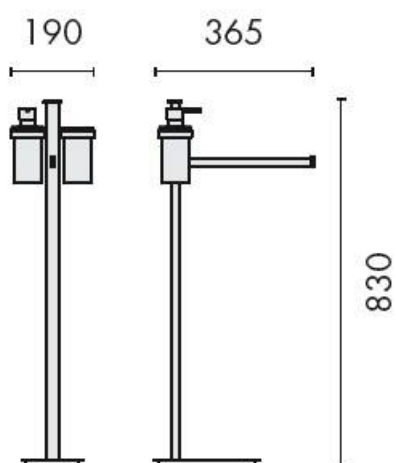

DENOMINATION

Console porte-serviette, porte-verre et distributeur de savon à poser, gamme UNITS

Design : Luca Colombo

FICHE TECHNIQUE

MARQUE

REFERENCE

B9111-CR/VE

- Laiton/Cromall® traité multicouche

Matériaux : Laiton/verre

Finition : Brillant

Couleur : Chromé

CARACTERISTIQUES