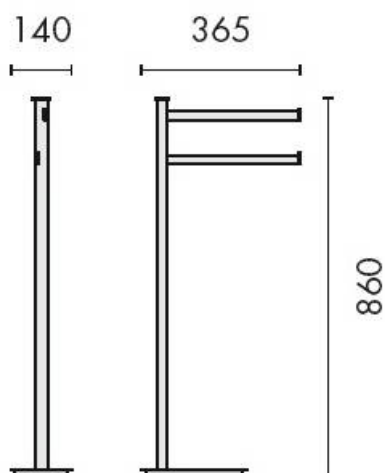

DENOMINATION

Console porte-serviette à poser, gamme UNITS

Design : Luca Colombo

FICHE TECHNIQUE

MARQUE

REFERENCE

B9103-CR

- Laiton/Cromall® traité multicouche