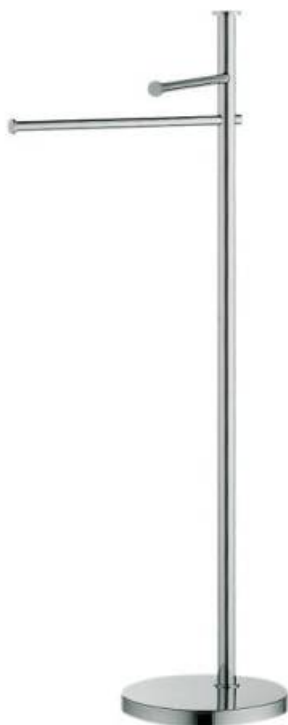

DENOMINATION

Console porte-serviette à poser, gamme PLUS

Design : Piet Billekens

FICHE TECHNIQUE

MARQUE

REFERENCE

W4936-CR

- Laiton/Cromall® traité multicouche

Matériaux : Laiton

Finition : Brillant

Couleur : Chromé

CARACTERISTIQUES