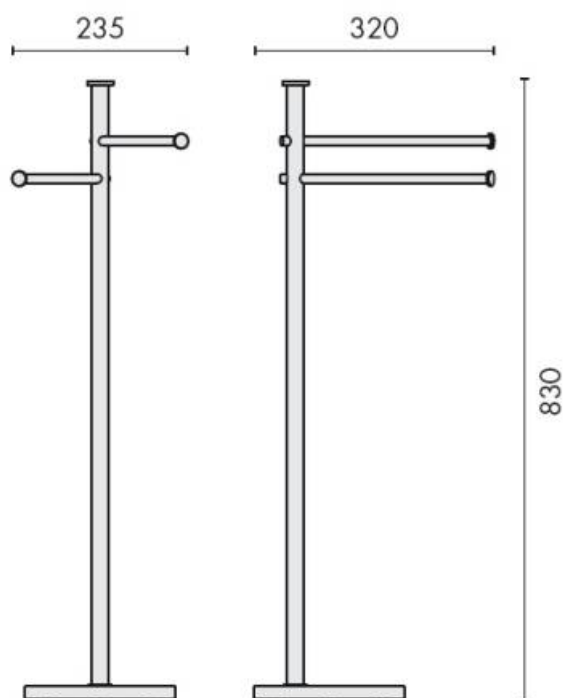

DENOMINATION

Console porte-serviette à poser, gamme PLUS

Design : Piet Billekens

FICHE TECHNIQUE

MARQUE

REFERENCE

W4936-CR

- Laiton/Cromall® traité multicouche

Matériaux : Laiton

Finition : Brillant

Couleur : Chromé

CARACTERISTIQUES