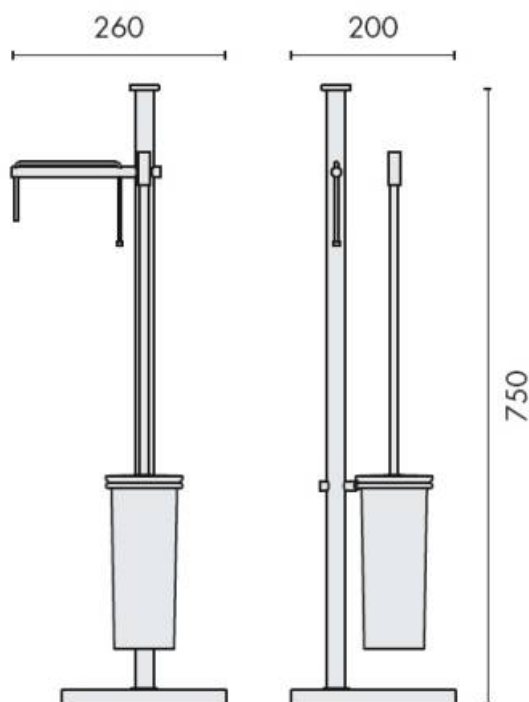

## DENOMINATION

Console dérouleur papier WC et balai/brosse WC à poser, gamme PLUS

Design : Piet Billekens

### REFERENCE

W4935-CR/VE

- Laiton/Cromall® traité multicouche

Matériaux : Laiton

Finition : Brillant

Couleur : Chromé