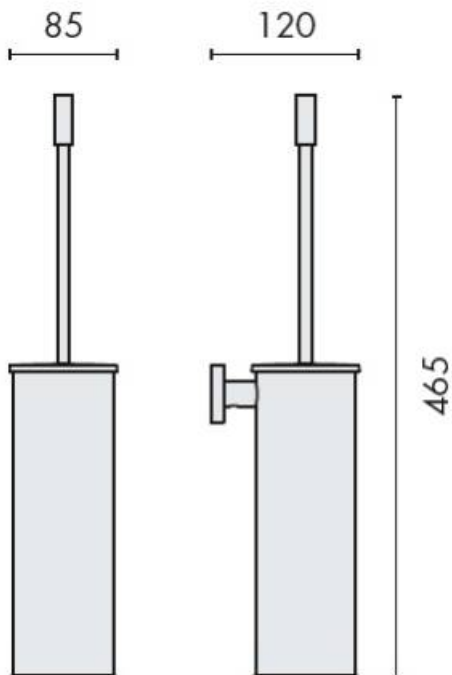

DENOMINATION

Ensemble balai/brosse WC mural, gamme PLUS

Design : Piet Billekens

FICHE TECHNIQUE

MARQUE

REFERENCE

W4962-CR

- Laiton/Cromall® traité multicouche

Matériaux : Laiton

Finition : Brillant

Couleur : Chromé