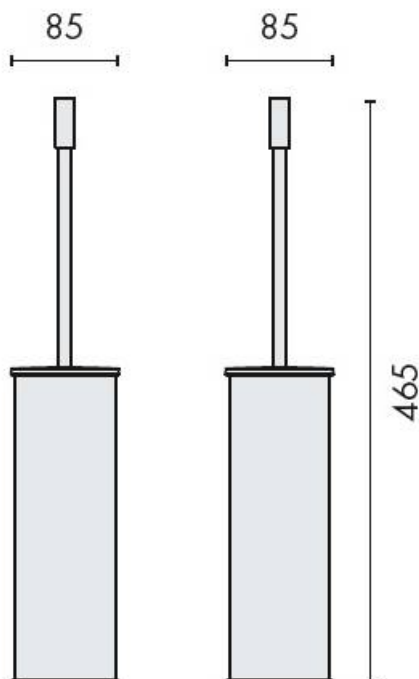

DENOMINATION

Ensemble balai/brosse WC à poser, gamme PLUS

Design : Piet Billekens

FICHE TECHNIQUE

MARQUE

REFERENCE

W4961-CR

- Laiton/Cromall® traité multicouche