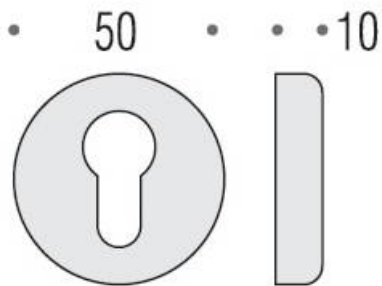

DENOMINATION

Paire de rosaces rondes clé I

FICHE
TECHNIQUE

MARQUE

REFERENCE

CD63GB-NM

- Épaisseur de rosace identique à la béquille sélectionnée
- Cromall® traité multicouche
- * Compatibilité avec béquille de porte

Matériaux : Cromall

Finition : Mat

Couleur : Nickelé

CARACTERISTIQUES