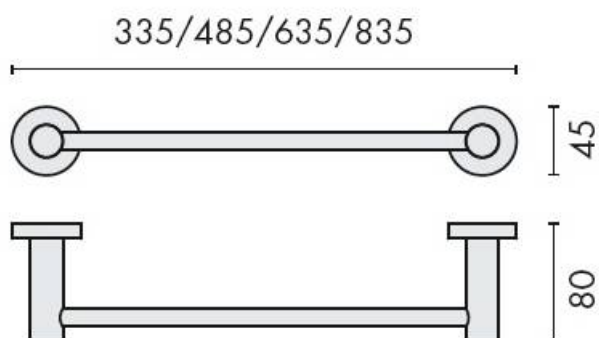

DENOMINATION

Porte-serviette, longueur 835 mm, gamme PLUS

Design : Piet Billekens

FICHE TECHNIQUE

MARQUE

REFERENCE

W4912-CR

- Laiton/Cromall® traité multicouche
- En option : rosace avec adhésif double face