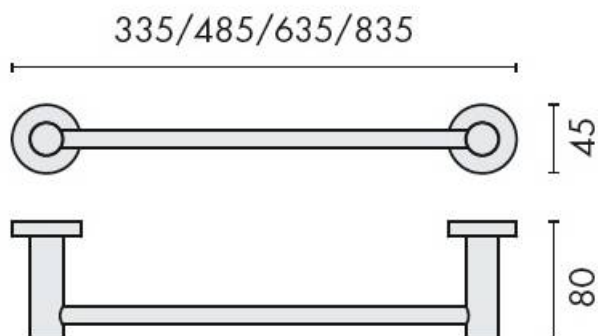

## DENOMINATION

Porte-serviette, longueur 635 mm, gamme PLUS

Design : Piet Billekens

### REFERENCE

W4911-CR

- Laiton/Cromall® traité multicouche
- En option : rosace avec adhésif double face

Matériaux : Laiton

Finition : Brillant

Couleur : Chromé

CARACTERISTIQUES