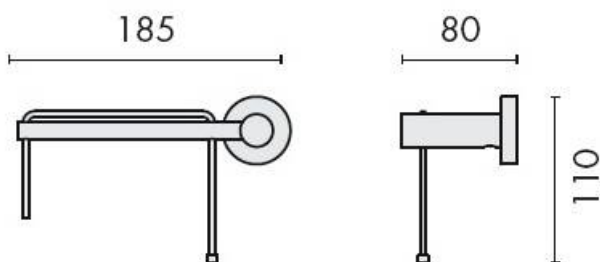

DENOMINATION

Dérouleur papier WC, gauche, gamme PLUS

Design : Piet Billekens

FICHE TECHNIQUE

MARQUE

REFERENCE

W4908SX-CR

- Laiton/Cromall® traité multicouche
- Réversible
- En option : rosace avec adhésif double face

Matériaux : Laiton

Finition : Brillant

Couleur : Chromé

CARACTERISTIQUES