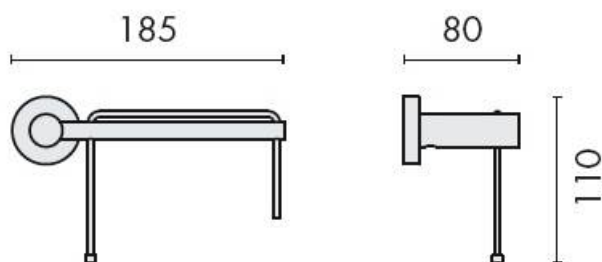

DENOMINATION

Dérouleur papier WC, droit, gamme PLUS

Design : Piet Billekens

FICHE TECHNIQUE

MARQUE

REFERENCE

W4908DX-CR

- Laiton/Cromall® traité multicouche
- Reversible
- En option : rosace avec adhésif double face

Matériaux : Laiton

Finition : Brillant

Couleur : Chromé

CARACTERISTIQUES