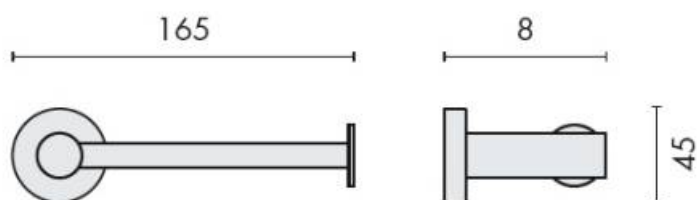

DENOMINATION

Dérouleur papier WC, gamme PLUS

Design : Piet Billekens