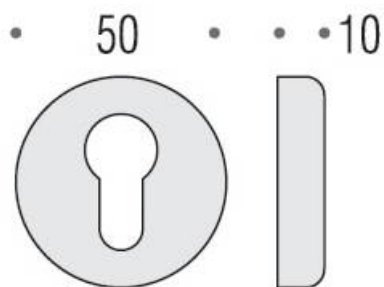

DENOMINATION

Paire de rosaces rondes clé I

FICHE TECHNIQUE

MARQUE

REFERENCE

CD63GB-OL

- Épaisseur de rosace identique à la béquille sélectionnée
- Cromall® traité multicouche
- * Compatibilité avec béquille de porte