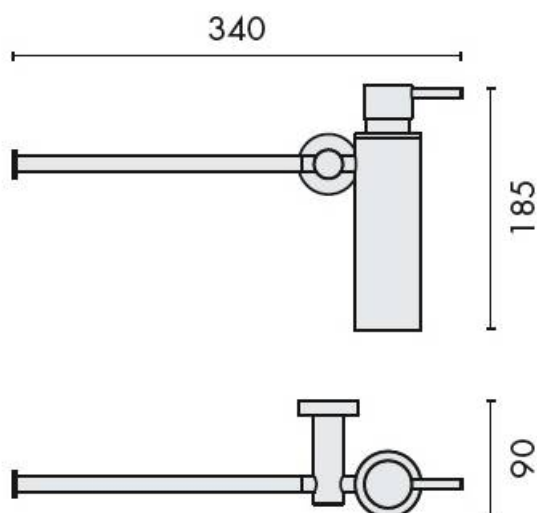

DENOMINATION

Distributeur de savon liquide et porte-serviette, gamme PLUS

Design : Piet Billekens

FICHE TECHNIQUE

MARQUE

REFERENCE

W4975-CR

- Laiton/Cromall® traité multicouche
- Contenance 150 ml