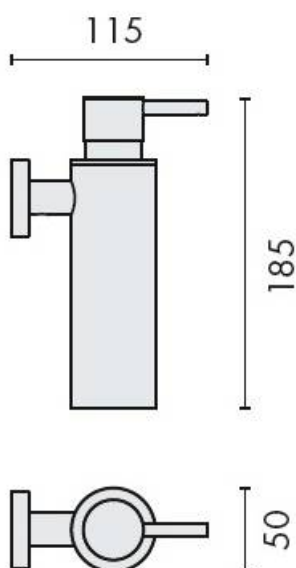

DENOMINATION

Distributeur de savon liquide mural, gamme PLUS

Design : Piet Billekens