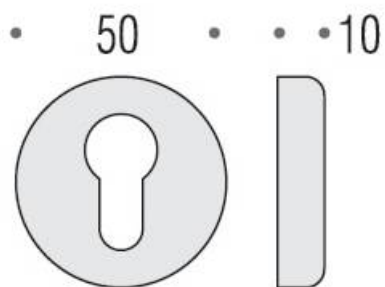

DENOMINATION

Paire de rosaces rondes clé I

FICHE TECHNIQUE

MARQUE

REFERENCE

CD63GB-CM

- Épaisseur de rosace identique à la béquille sélectionnée
- Cromall® traité multicouche
- *Compatibilité avec béquille de porte