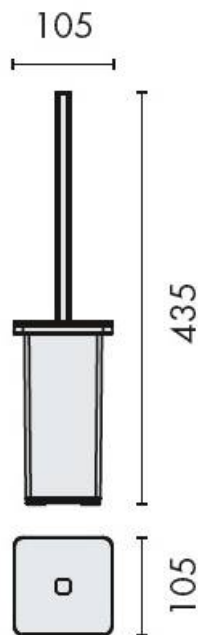

DENOMINATION

Ensemble balai/brosse WC à poser, gamme OVER

Design : Efrem Bonacina e Giovanni Moro