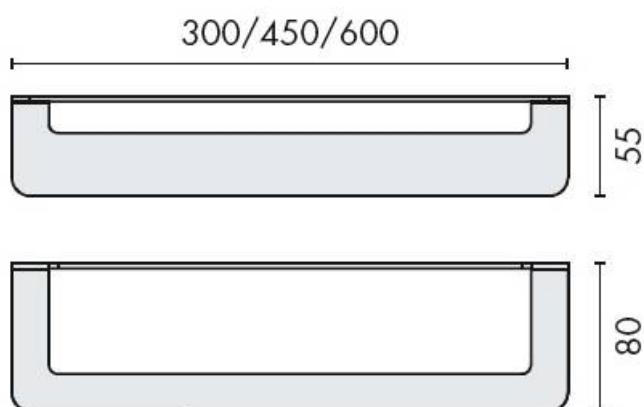

DENOMINATION

Porte-serviette, longueur 600 mm, gamme OVER

Design : Efrem Bonacina e Giovanni Moro

FICHE TECHNIQUE

MARQUE

REFERENCE

B7011-SS

- Inox 316
- Fixation par adhésif double face

Matériaux : Inox AISI 316

Finition : Brossé

CARACTERISTIQUES